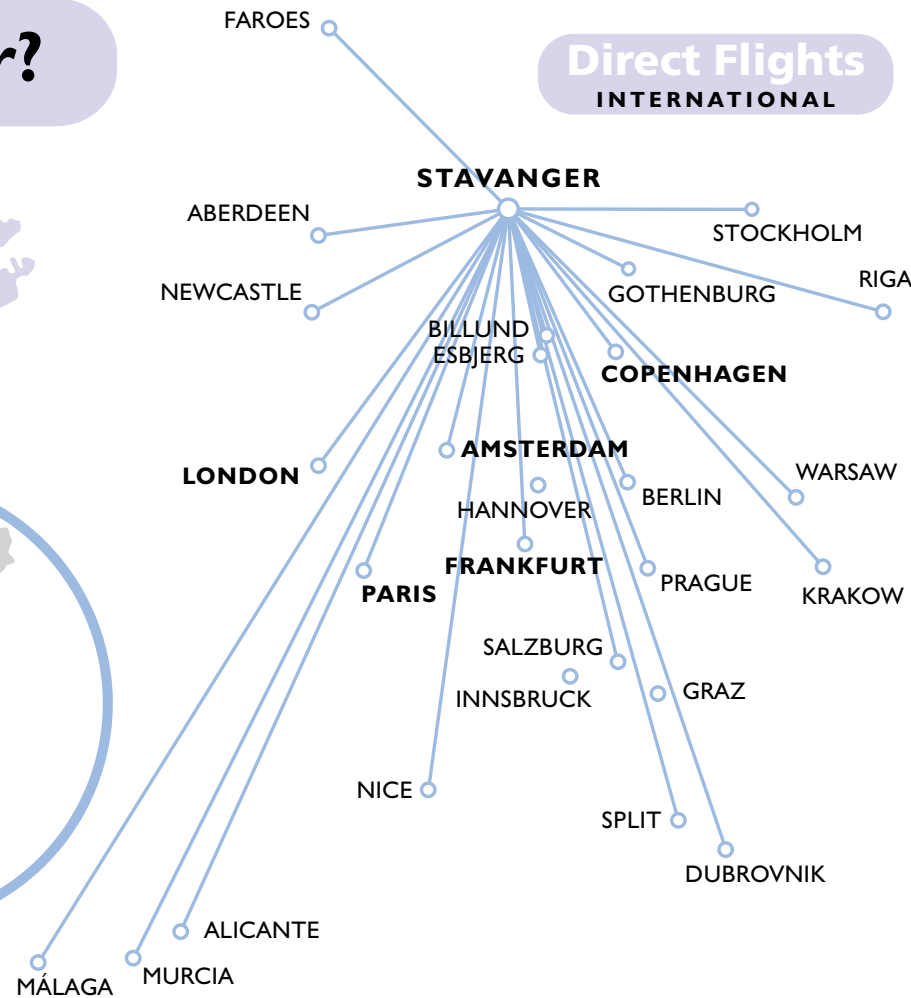

# Where is Stavanger?

## Find us

## Direct Flights INTERNATIONAL

### Geographic data

Stavanger map coordinates in degrees:  
N 58° 58' 15" Latitude  
E 5° 43' 50" Longitude (City Centre: Skagenkaien)

Stavanger map coordinates in decimal values:  
58.970833° Latitude  
5.730556° Longitude (City Centre: Skagenkaien)